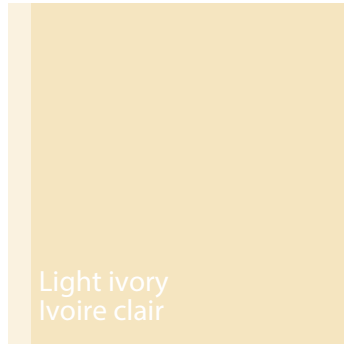

Standardfarbtöne Beschichtungen

Standard Colors Coatings

Revêtement avec les couleurs standard

Beige
Beige

ca. RAL 1001 - Beige

Light ivory
Ivoire clair

ca. RAL 1015 - Hellelfenbein

Oxide red
Rouge oxyde

ca. RAL 3009 - Oxidrot

Pigeon blue
Bleu pigeon

ca. RAL 5014 - Taubenblau

Reseda green
Vert réséda

ca. RAL 6011 - Resedagrün

Silver grey
Gris argent

ca. RAL 7001 - Silbergrau

Slate grey
Gris ardoise

ca. RAL 7015 - Schiefergrau

Anthracite grey
Gris anthracite

ca. RAL 7016 - Anthrazitgrau

Concrete grey
Gris béton

ca. RAL 7023 - Betongrau

Stone grey
Gris pierre

ca. RAL 7030 - Steingrau

Pebble grey
Gris selex